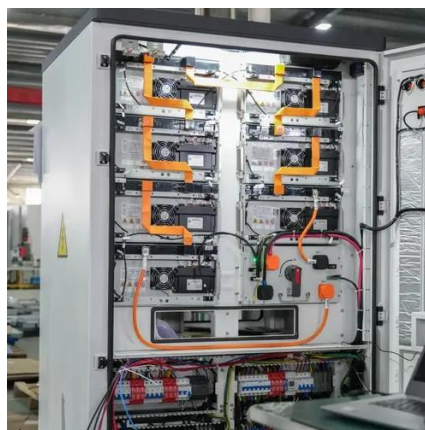

These IBM PureFlex 42 U Racks are industry-standard 19-inch racks that support IBM PureFlex systems, IBM System x servers and BladeCenters. This 42U rack conforms to ...